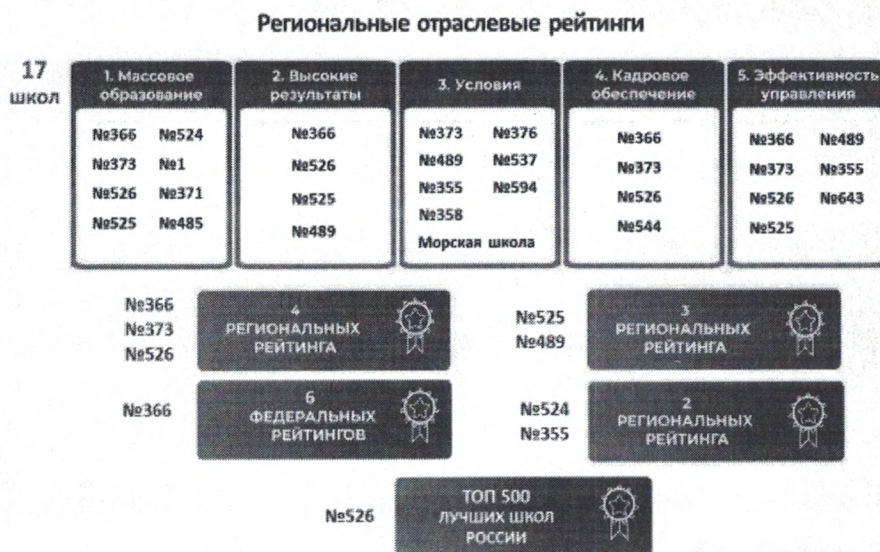

Проект «Современная школа»

Информация о динамике вхождения школ района в региональные отраслевые рейтинги представлена по ссылке: <https://drive.google.com/drive/folders/1c1beLqMA5SV-1AZ9qxTJ0MeoD2vDjMKo?usp=sharing>

Заместитель директора ИМЦ

Кузьмин Д.А.