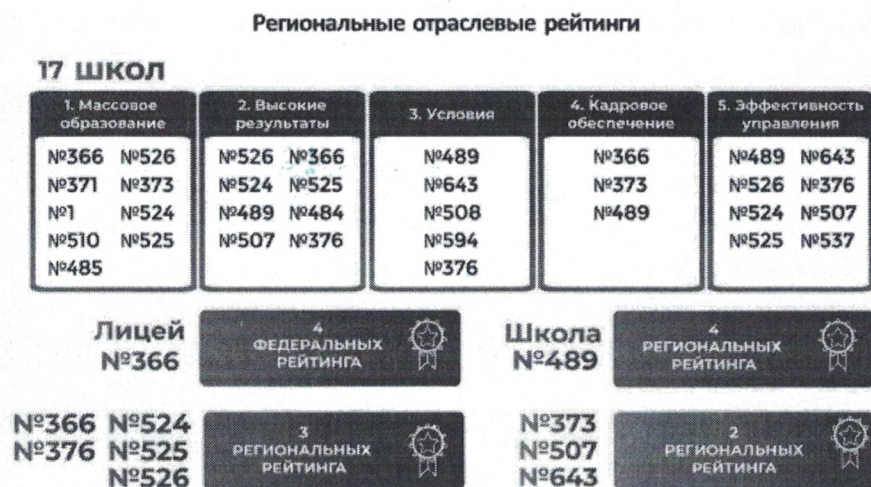

**Аналитическая справка
«Информация о вхождении ОУ Московского района Санкт-Петербурга в отраслевые рейтинги»**

Школы Московского района Санкт-Петербурга традиционно обеспечивают высококачественное образование. 17 общеобразовательных учреждений района представлены в 2020 и 2021 году в региональных отраслевых рейтингах. По итогам 2021 года гимназия № 526 Московского района Санкт-Петербурга возглавила региональный «Рейтинг образовательных организаций по результатам массового образования» и вошла в ТОП 500 лучших школ России, а физико-математический лицей № 366 Московского района Санкт-Петербурга входит в 6 федеральных рейтингов (Топ-300, Топ-200, Топ-100, Топ-50, Топ-50, Топ-20).

2020 год

Проект «Современная школа»

2021 год

Проект «Современная школа»

Информация о динамике вхождения школ района в региональные отраслевые рейтинги представлена по ссылке: <https://drive.google.com/drive/folders/1c1beLqMA5SV-1AZ9qxTJ0MeoD2vDjMKo?usp=sharing>